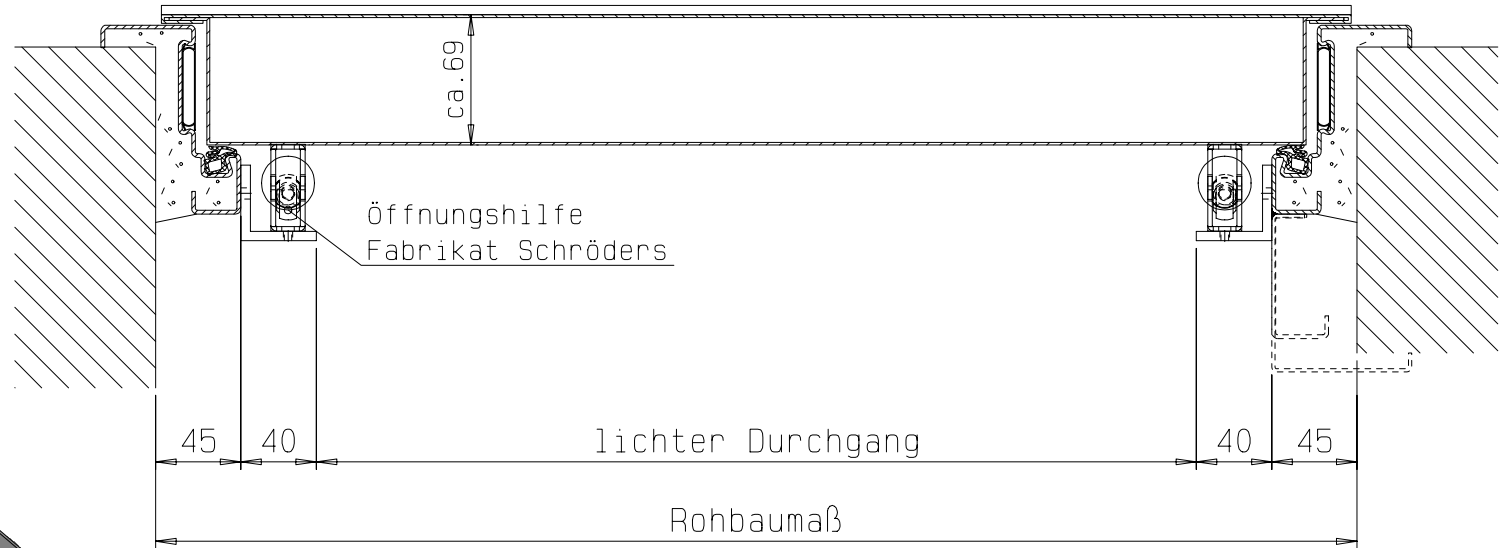

M 1:4

FRANZEN
Feuerschutztüren

Gerhard-Welter-Straße 7; 41812 Erkelenz

Einflügelige Franzen Deckenklappe
"System Schröders ASN-1"

Vertikalschnitt