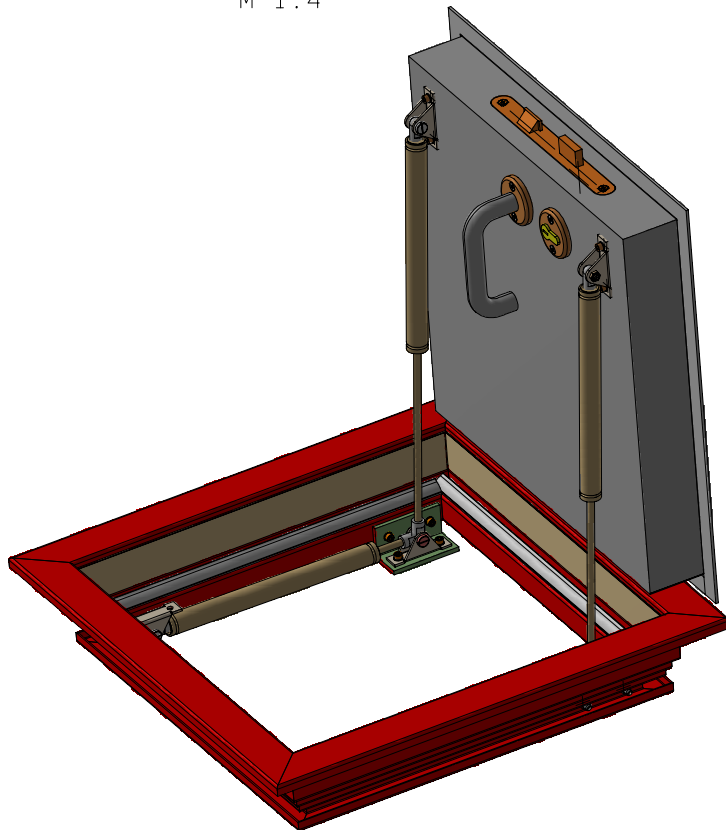

M 1:4

FRANZEN
Feuerschutztüren

Gerhard-Welter-Straße 7; 41812 Erkelenz

Einflügelige Franzen Deckenklappe
"System Schröders ASN-1"

Vertikalschnitt