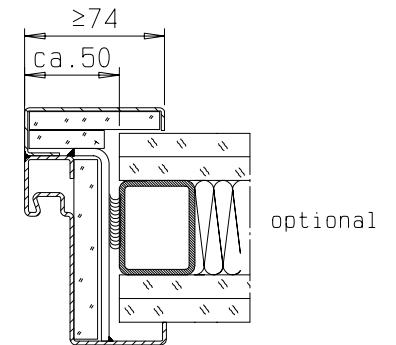

gez: Tür DIN links  
Tür DIN rechts spiegelbildlich

Zarge "ZNG 68/76", optional

Zarge "Z 68" optional

Detail Verglasung  
siehe Vertikalschnitt

**FRANZEN**  
Feuerschutztüren

Gerhard-Welter-Straße 7; 41812 Erkelenz

**Einflügelige Franzen Feuerschutztür  
E240/EW60**

**"System Schröders ES-1"**

Horizontalschnitt

Verglasung

Einbau- bzw. Zargenvarianten  
siehe Horizontalschnitt

**FRANZEN**  
Feuerschutztüren

Gerhard-Welter-Straße 7; 41812 Erkelenz

**Einflügelige Franzen Feuerschutztür  
E240/EW60**

**"System Schröders ES-1"**

Horizontalschnitt