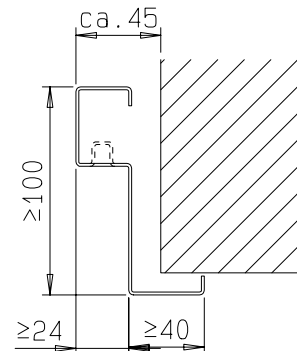

gez: Tür DIN links  
Tür DIN rechts spiegelbildlich

Zarge "ZNG 68/76", optional

Zarge "Z 68" optional

Detail Verglasung  
siehe Vertikalschnitt

**FRANZEN**  
Feuerschutztüren

Gerhard-Welter-Straße 7; 41812 Erkelenz

**Einflügelige Franzen Feuerschutztür  
E240/EW60**

**"System Schröders ES-1"**

Horizontalschnitt

Verglasung

Einbau- bzw. Zargenvarianten  
siehe Horizontalschnitt

**FRANZEN**  
Feuerschutztüren

Gerhard-Welter-Straße 7; 41812 Erkelenz

**Einflügelige Franzen Feuerschutztür  
E240/EW60**

**"System Schröders ES-1"**

Horizontalschnitt