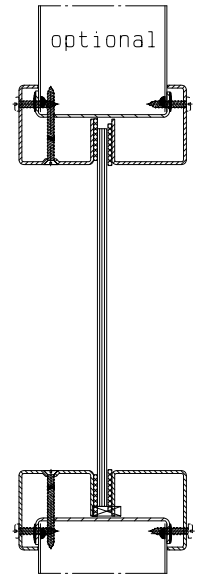

gez: Tür DIN links  
Tür DIN rechts spiegelbildlich

Zarge "ZNG 68/76", optional

Zarge "Z 68" optional

Detail Verglasung  
siehe Vertikalschnitt

**FRANZEN**  
Feuerschutztüren

Gerhard-Welter-Straße 7; 41812 Erkelenz

**Einflügelige Franzen Feuerschutztür  
E240/EW60**

**"System Schröders ES-1"**

Horizontalschnitt

Verglasung

Einbau- bzw. Zargenvarianten  
siehe Horizontalschnitt

**FRANZEN**  
Feuerschutztüren

Gerhard-Welter-Straße 7; 41812 Erkelenz

**Einflügelige Franzen Feuerschutztür  
E240/EW60**

**"System Schröders ES-1"**

Horizontalschnitt