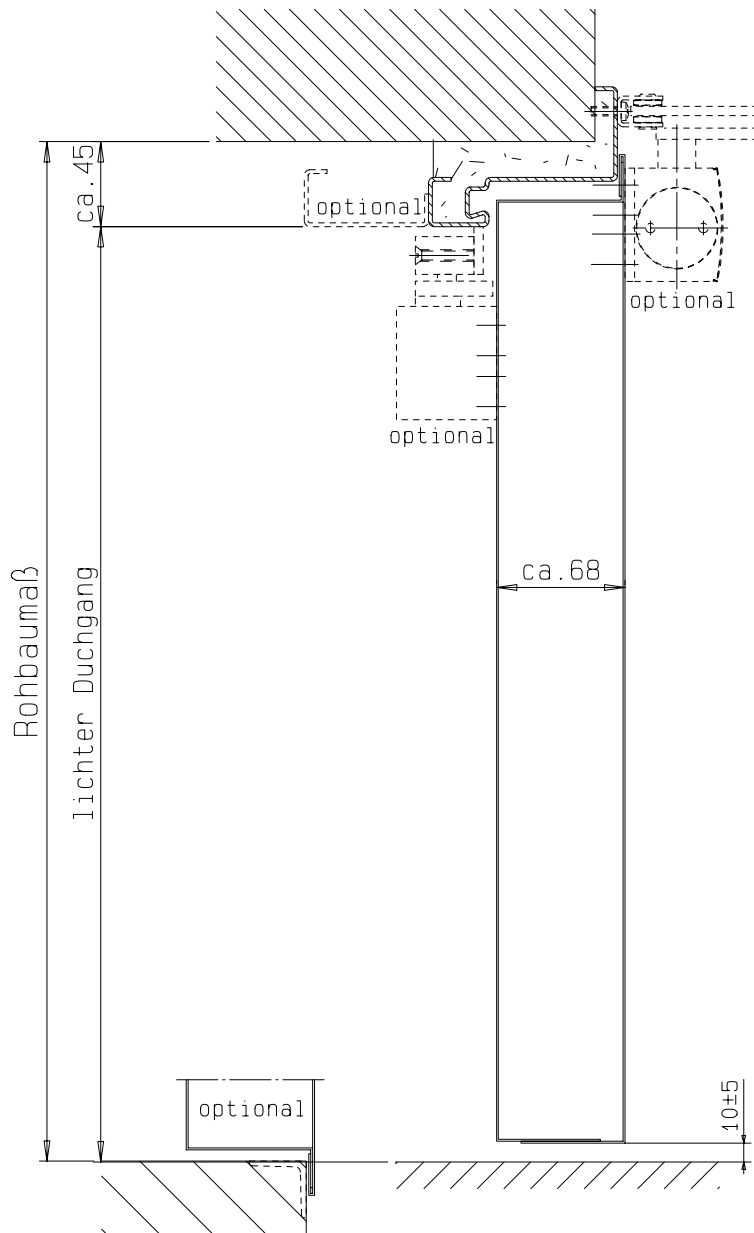

gez: Tür DIN links  
Tür DIN rechts spiegelbildlich

Zarge "ZNG 68/76", optional

Zarge "Z 68" optional

Detail Verglasung  
siehe Vertikalschnitt

**FRANZEN**  
Feuerschutztüren

Gerhard-Welter-Straße 7; 41812 Erkelenz

**Einflügelige Franzen Feuerschutztür  
E240/EW60**

**"System Schröders ES-1"**

Horizontalschnitt

Verglasung

Einbau- bzw. Zargenvarianten  
siehe Horizontalschnitt

**FRANZEN**  
Feuerschutztüren

Gerhard-Welter-Straße 7; 41812 Erkelenz

**Einflügelige Franzen Feuerschutztür  
E240/EW60**

**"System Schröders ES-1"**

Horizontalschnitt