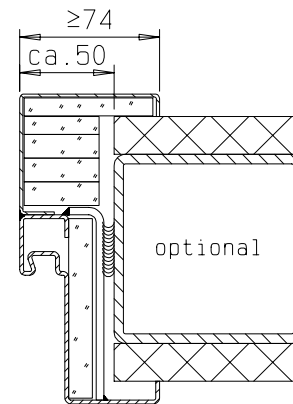

gez: Tür DIN links  
Tür DIN rechts spiegelbildlich

Zarge "ZNG 68/76", optional

Zarge "Z 68" optional

Detail Verglasung  
siehe Vertikalschnitt

**FRANZEN**  
Feuerschutztüren

Gerhard-Welter-Straße 7; 41812 Erkelenz

**Einflügelige Franzen Feuerschutztür  
E240/EW60**

**"System Schröders ES-1"**

Horizontalschnitt

Verglasung

Einbau- bzw. Zargenvarianten  
siehe Horizontalschnitt

**FRANZEN**  
Feuerschutztüren

Gerhard-Welter-Straße 7; 41812 Erkelenz

**Einflügelige Franzen Feuerschutztür  
E240/EW60**

**"System Schröders ES-1"**

Horizontalschnitt