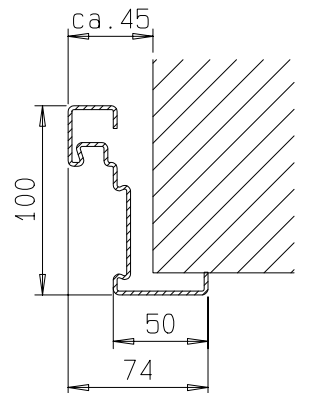

gez: Tür DIN links  
Tür DIN rechts spiegelbildlich

Zarge "ZNG 68/76", optional

Zarge "Z 68" optional

Detail Verglasung  
siehe Vertikalschnitt

**FRANZEN**  
Feuerschutztüren

Gerhard-Welter-Straße 7; 41812 Erkelenz

**Einflügelige Franzen Feuerschutztür  
E240/EW60**

**"System Schröders ES-1"**

Horizontalschnitt

Verglasung

Einbau- bzw. Zargenvarianten  
siehe Horizontalschnitt

**FRANZEN**  
Feuerschutztüren

Gerhard-Welter-Straße 7; 41812 Erkelenz

**Einflügelige Franzen Feuerschutztür  
E240/EW60**

**"System Schröders ES-1"**

Horizontalschnitt